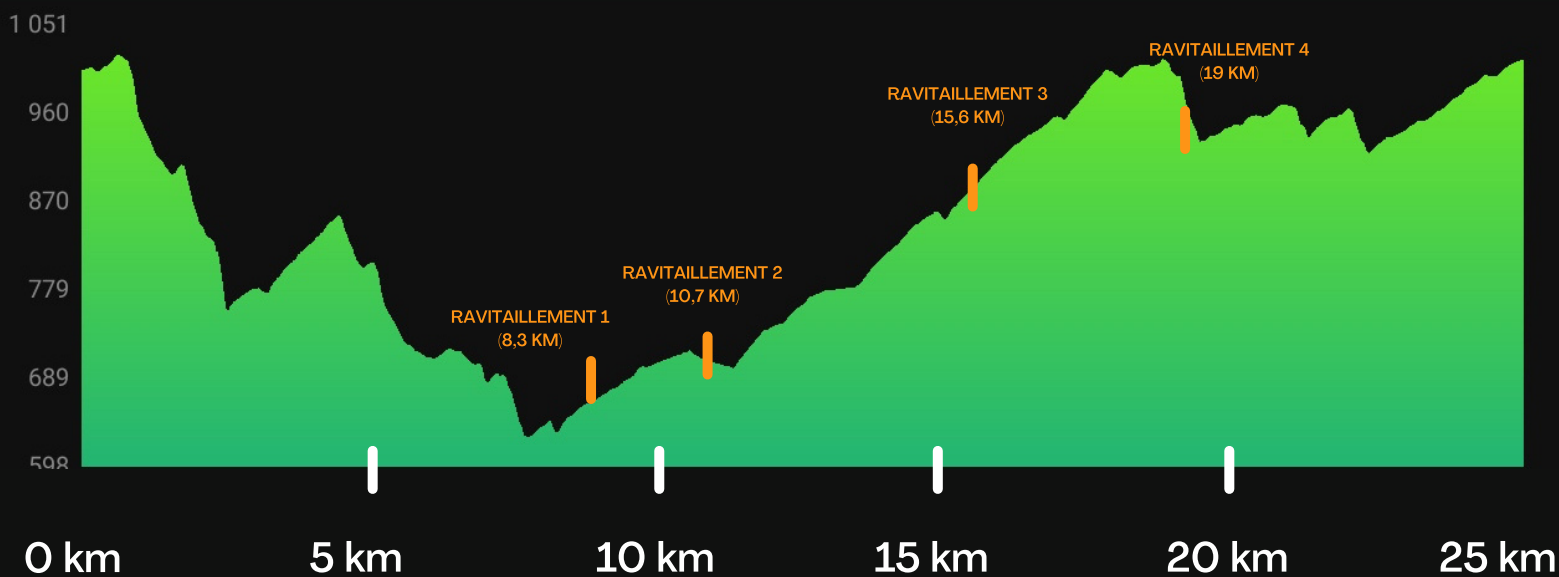

# Trail « *La ChampduF* 2021 »

Trail de la Grotte du Déserteur – **Circuit BLEU 15KM**

Dénivelé total : 440 mètres

← Altitude (m)

# Trail « *La ChampduF* 2021 »

Trail du Mont Saint-Jean — **Circuit ROUGE 25KM**

Dénivelé total : 720 mètres

← Altitude (m)

# Trail « *La ChampduF* 2021 »

Trail du Banc du Centenaire — **Circuit NOIR 35KM**

Dénivelé total : 1260 mètres

← Altitude (m)